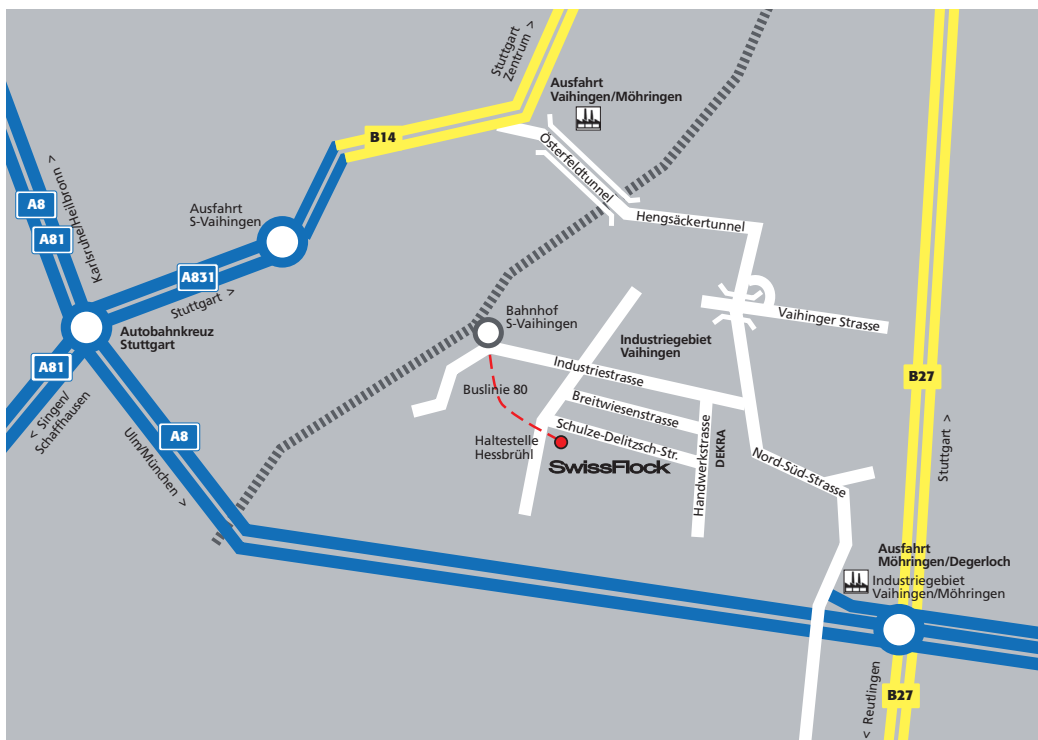

Anfahrtsplan und Wegbeschreibung SwissFlock Stuttgart

Anfahrt mit öffentlichen Verkehrsmitteln

Sie erreichen uns ab Stuttgart-Vaihingen Bahnhof mit der Buslinie 80, Haltestelle Hessbrühl.

Anfahrt mit dem Personenwagen

Autobahn A81 von Singen oder Heilbronn, A8 von Karlsruhe:

Am Autobahnkreuz Stuttgart auf die A831 Richtung S-Zentrum, später Richtung  Vaihingen Möhringen.

Autobahn A8 von München: Ausfahrt 52A Richtung Stuttgart-Möhringen (S-Möhringen), NICHT S-Möhringen Ost! Später Richtung  Vaihingen Möhringen.

In der Industriestrasse an der ersten Ampel links, dann an der zweiten Einmündung rechts abbiegen in die Schulze-Delitzsch-Strasse.

Besucherparkplätze finden Sie vor dem Gebäude.