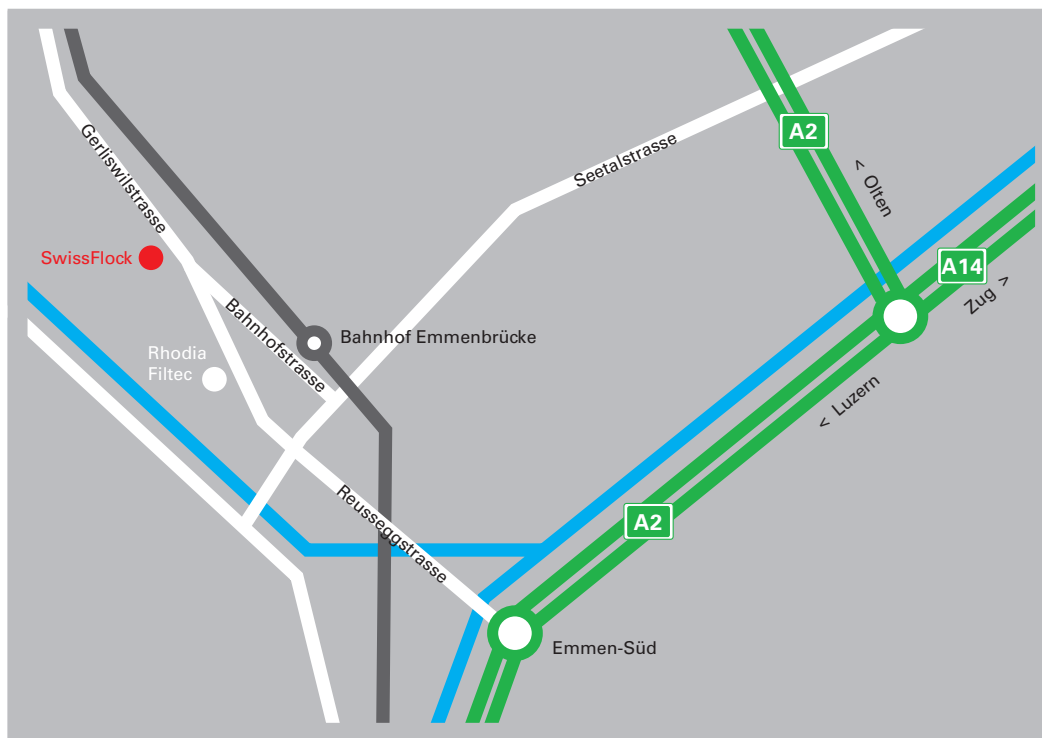

Anfahrtsplan und Wegbeschreibung SwissFlock Emmenbrücke

Anfahrt mit SBB bis Bahnhof Luzern

Sie erreichen Emmenbrücke mit dem Bus Nr.2 der VBL ab Bahnhof Luzern.
Bis Busstation Emmenbrücke Central.

Anfahrt mit SBB bis Bahnhof Emmenbrücke

Sie erreichen SwissFlock Inc. bequem zu Fuss in 2-3 Minuten.

Anfahrt mit dem Personenwagen

Ausfahrt Emmen Süd.
Benutzen Sie unsere Parkplätze beim Empfang SwissFlock Inc.

Anfahrt mit dem Car

Der Portier von Rhodia Filtec wird Sie auf den Bus-Parkplatz einweisen.